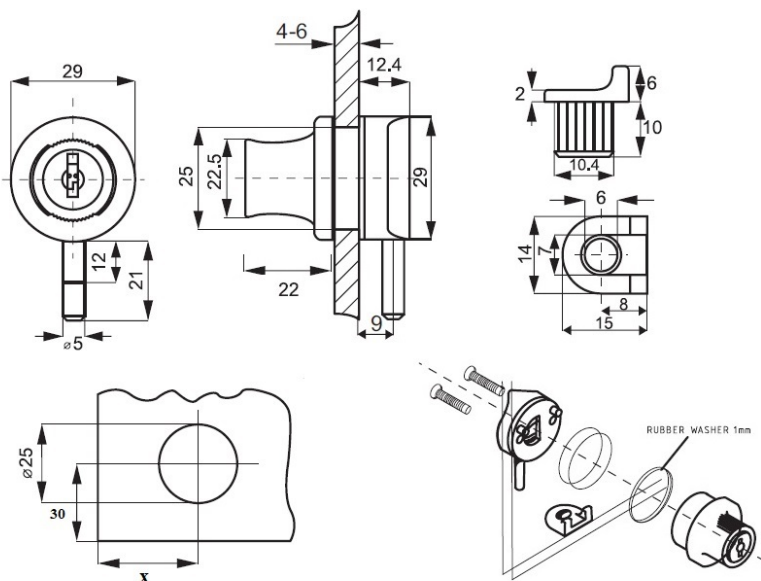

PRODUCT SHEET

Description:

Glass Door Lock X-689, CK SISO, CPL, KA D20, 4-6mm Glass

Item number:

14.09.125-5

Units	Box	Carton	HS Code	Barcode
Pcs.	15	150	8301300000	
				5704866454063

SISO A/S

Mileparken 11
DK-2740 Skovlunde
Denmark
VAT: DK 24786013